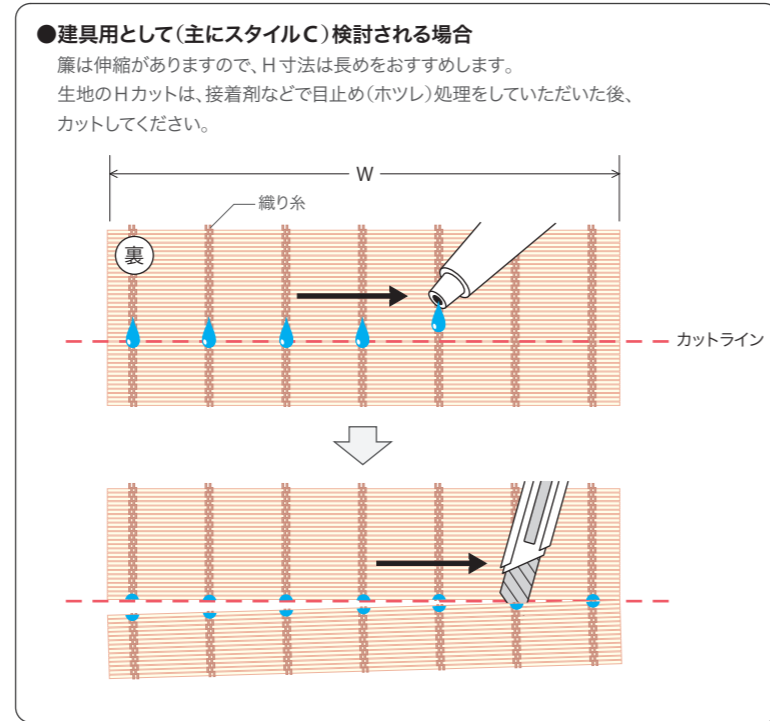

価格表

●ご注文の際は、マニュアル(別冊)をご覧ください。下記事項をご指定ください。

品番	例) FU-41
仕様・スタイル名	例) 生地・スタイルA
サイズ(W×H)	例) W1500×H300
※製作可能(W×H)比1:3以内	
台数	例) 1台

■ご検討される前に

※印の品番は在庫限りの販売となります。
事前に在庫の確認をお願いします。

※バランスとして、ご使用される場合はH500程度までをおすすめします。
※間仕切りなどにご使用される場合は、各種タペストリー・各種ロールスクリーンをおすすめします。