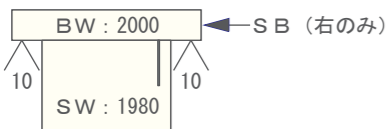

ロールアップシェード / ローマンシェード

価格表

●ご注文の際は、マニュアル(別冊)をご覧ください。下記事項をご指定ください。

品番	例)KG-41
仕様	例)ローマンシェード
商品寸法(BW / SW×H) ※製作可能(W×H)比/1:3以内	例)BW:2000 SW:1980×H1970
操作位置(右 or 左)×台数	例)右操作×1台
取付位置(天井付 or 正面付)	例)天井付
取付高	例)2000
操作コードL ※ご指定のない場合:当社規定寸法	例)コードL900
サイドバランス(SB)	例)SB有(右のみ)
下部特注加工 ※ローマンシェードのみ(マニュアルP.18参照)	例)なし

※バランス延長、サイドバランスについての詳細はマニュアルP.18をご確認ください。

商品名	品番	H	W	600~1000		~1500		~2000		~2400	
				600~1000	~1500	~1500	~2000	~2000	~2400		
風雅	FU-41~45	~1000		¥44,000	¥52,000	¥60,000	¥78,000				
		~1500		¥53,000	¥62,000	¥71,000	¥92,000				
		~2000		¥61,000	¥72,000	¥82,000	¥107,000				
		~2400		¥68,000	¥80,000	¥90,000					

商品名	品番	H	W	600~1000		~1500		~2000		~2400	
				600~1000	~1500	~1500	~2000	~2000	~2400		
経木すだれ	KG-31~34 KG-41~44(※1)	~1000		¥53,000	¥71,000	¥87,000	¥112,000				
		~1500		¥63,000	¥85,000	¥104,000	¥136,000				
		~2000		¥74,000	¥100,000	¥121,000	¥160,000				
		~2400		¥82,000	¥111,000	¥133,000					

※1・・・在庫限りの販売

カタログに掲載していない加工や電動タイプなどをご希望の場合は、弊社営業部までお問合せください。

製品について

●製品・取付上のご注意

1. 経時変化に伴い色の変化が生じる場合があります。特に生成色・柿渋系は、色合いの変化が顕著な場合があります。
2. 色調・風合いなどにおいて原材料に起因するばらつきが生じる場合があります。
3. カタログの印刷された写真と実際の製品とは、色・質感において異なる場合があります。
4. 製品の仕上がり寸法には、多少の誤差が生じる場合があります。また製品には伸縮が発生する場合があります。 ※製品の伸縮について 参照
5. 座敷簾・神社仏閣用御簾の縁は、シワが出る場合があります。
6. 水に濡れることが予想される場所へは取付をしないでください。カビが生える場合があります。
7. 特有のにおいが発生する場合がありますが、これは主原料である天然素材と染料のにおいによるためです。このにおいは人体に害を与えるものではありません。このにおいは経時変化に伴い薄れていきますが、気になる場合はできるだけ換気をしていただくことをおすすめします。 ※商品名：いにしへの柿渋系には柿渋本来の持つ独特のにおいがあります。
8. 製品に付属の取付金具や、ブラケットの取付用ネジなどは木部用です。木部以外には使用しないでください。
9. 製品を取付けする下地の強度や材質を確認し、ブラケット取付数量と取付位置を守り、製品は水平に確実に取付してください。確実に下地に取付が出来ていない場合、製品が水平に取付できていない場合は、落下・巻きスズなどの原因となります。
10. 本製品の仕様・価格・意匠は品質改良や物価の変動などにより予告なく変更することがあります。あらかじめご了承ください。
11. カタログに記載されている表示価格は、消費税を含まないメーカー希望小売価格です。採寸・取付・工事費などは含まれておりません。
12. 本製品は全て屋内用です。屋外へは取付をしないでください。 ※軒下などの半屋外(常時、雨風に晒されないような環境)でご使用される場合は、別冊のいにしえ 固定式(ES-62、ES-64、ES-31)をおすすめします。

●使用上のご注意

1. 小さなお子様を各昇降タイプの操作コードや、オプションの金具のチェーン・テープ・紐・鉤丸・鉤・丸鉤などで遊ばせないでください。また同様に製品の操作などをさせないでください。各昇降タイプの操作コードや、オプションの金具のチェーンやテープ・紐・鉤丸・鉤・丸鉤などが体に巻きついたり、手足に引っかかるようなことをしないでください。思わぬ事故の恐れがあります。特にお子様が首をかけないように、十分ご注意ください。
2. 製品に物を吊り下げたり、ぶら下がらないでください。製品が破損したり、落下する恐れがあります。
3. 急激な操作や無理な操作は絶対にしてしないでください。製品の落下や故障、破損の原因となります。
4. 各昇降式の操作時に、生地・パイプ・ウエイトバーなどを持たないでください。
5. 各昇降式・神社仏閣用御簾・座敷簾などの昇降操作の範囲内に破損の恐れがある物や、操作の障害となる物を置かないでください。
6. 製品は決められた製品高(H)の範囲でご使用ください。範囲外でご使用になると、製品の落下・故障・破損の原因となります。
7. M力部の分解や可動部への注油はおやめください。故障・破損の原因となります。
8. 高温多湿・火のそば・加湿器の周辺などでは、ご使用にならないでください。
9. 風の強いときは窓を閉め、製品に当たらないようにしてください。 ※商品名：いにしえ →半屋外などでご使用される場合は、製品を取り外して保管してください。製品が長持ちします。
10. 製品の取付状態など、定期的に確認をしてください。 ※商品名：いにしえ →半屋外などで取付された場合は、金具・取付場所・商品の劣化がないかの定期的な確認をしてください。
11. 製品が汚れた場合は、ハタキなどでホコリを落としてください。水分を含んだタオルなどでは拭かないでください
12. 異常が見つかった場合は、ただちに取り外してご使用をお止めください。
13. 製品の端部や突起物にご注意ください。

●製品(すだれ)の伸縮について