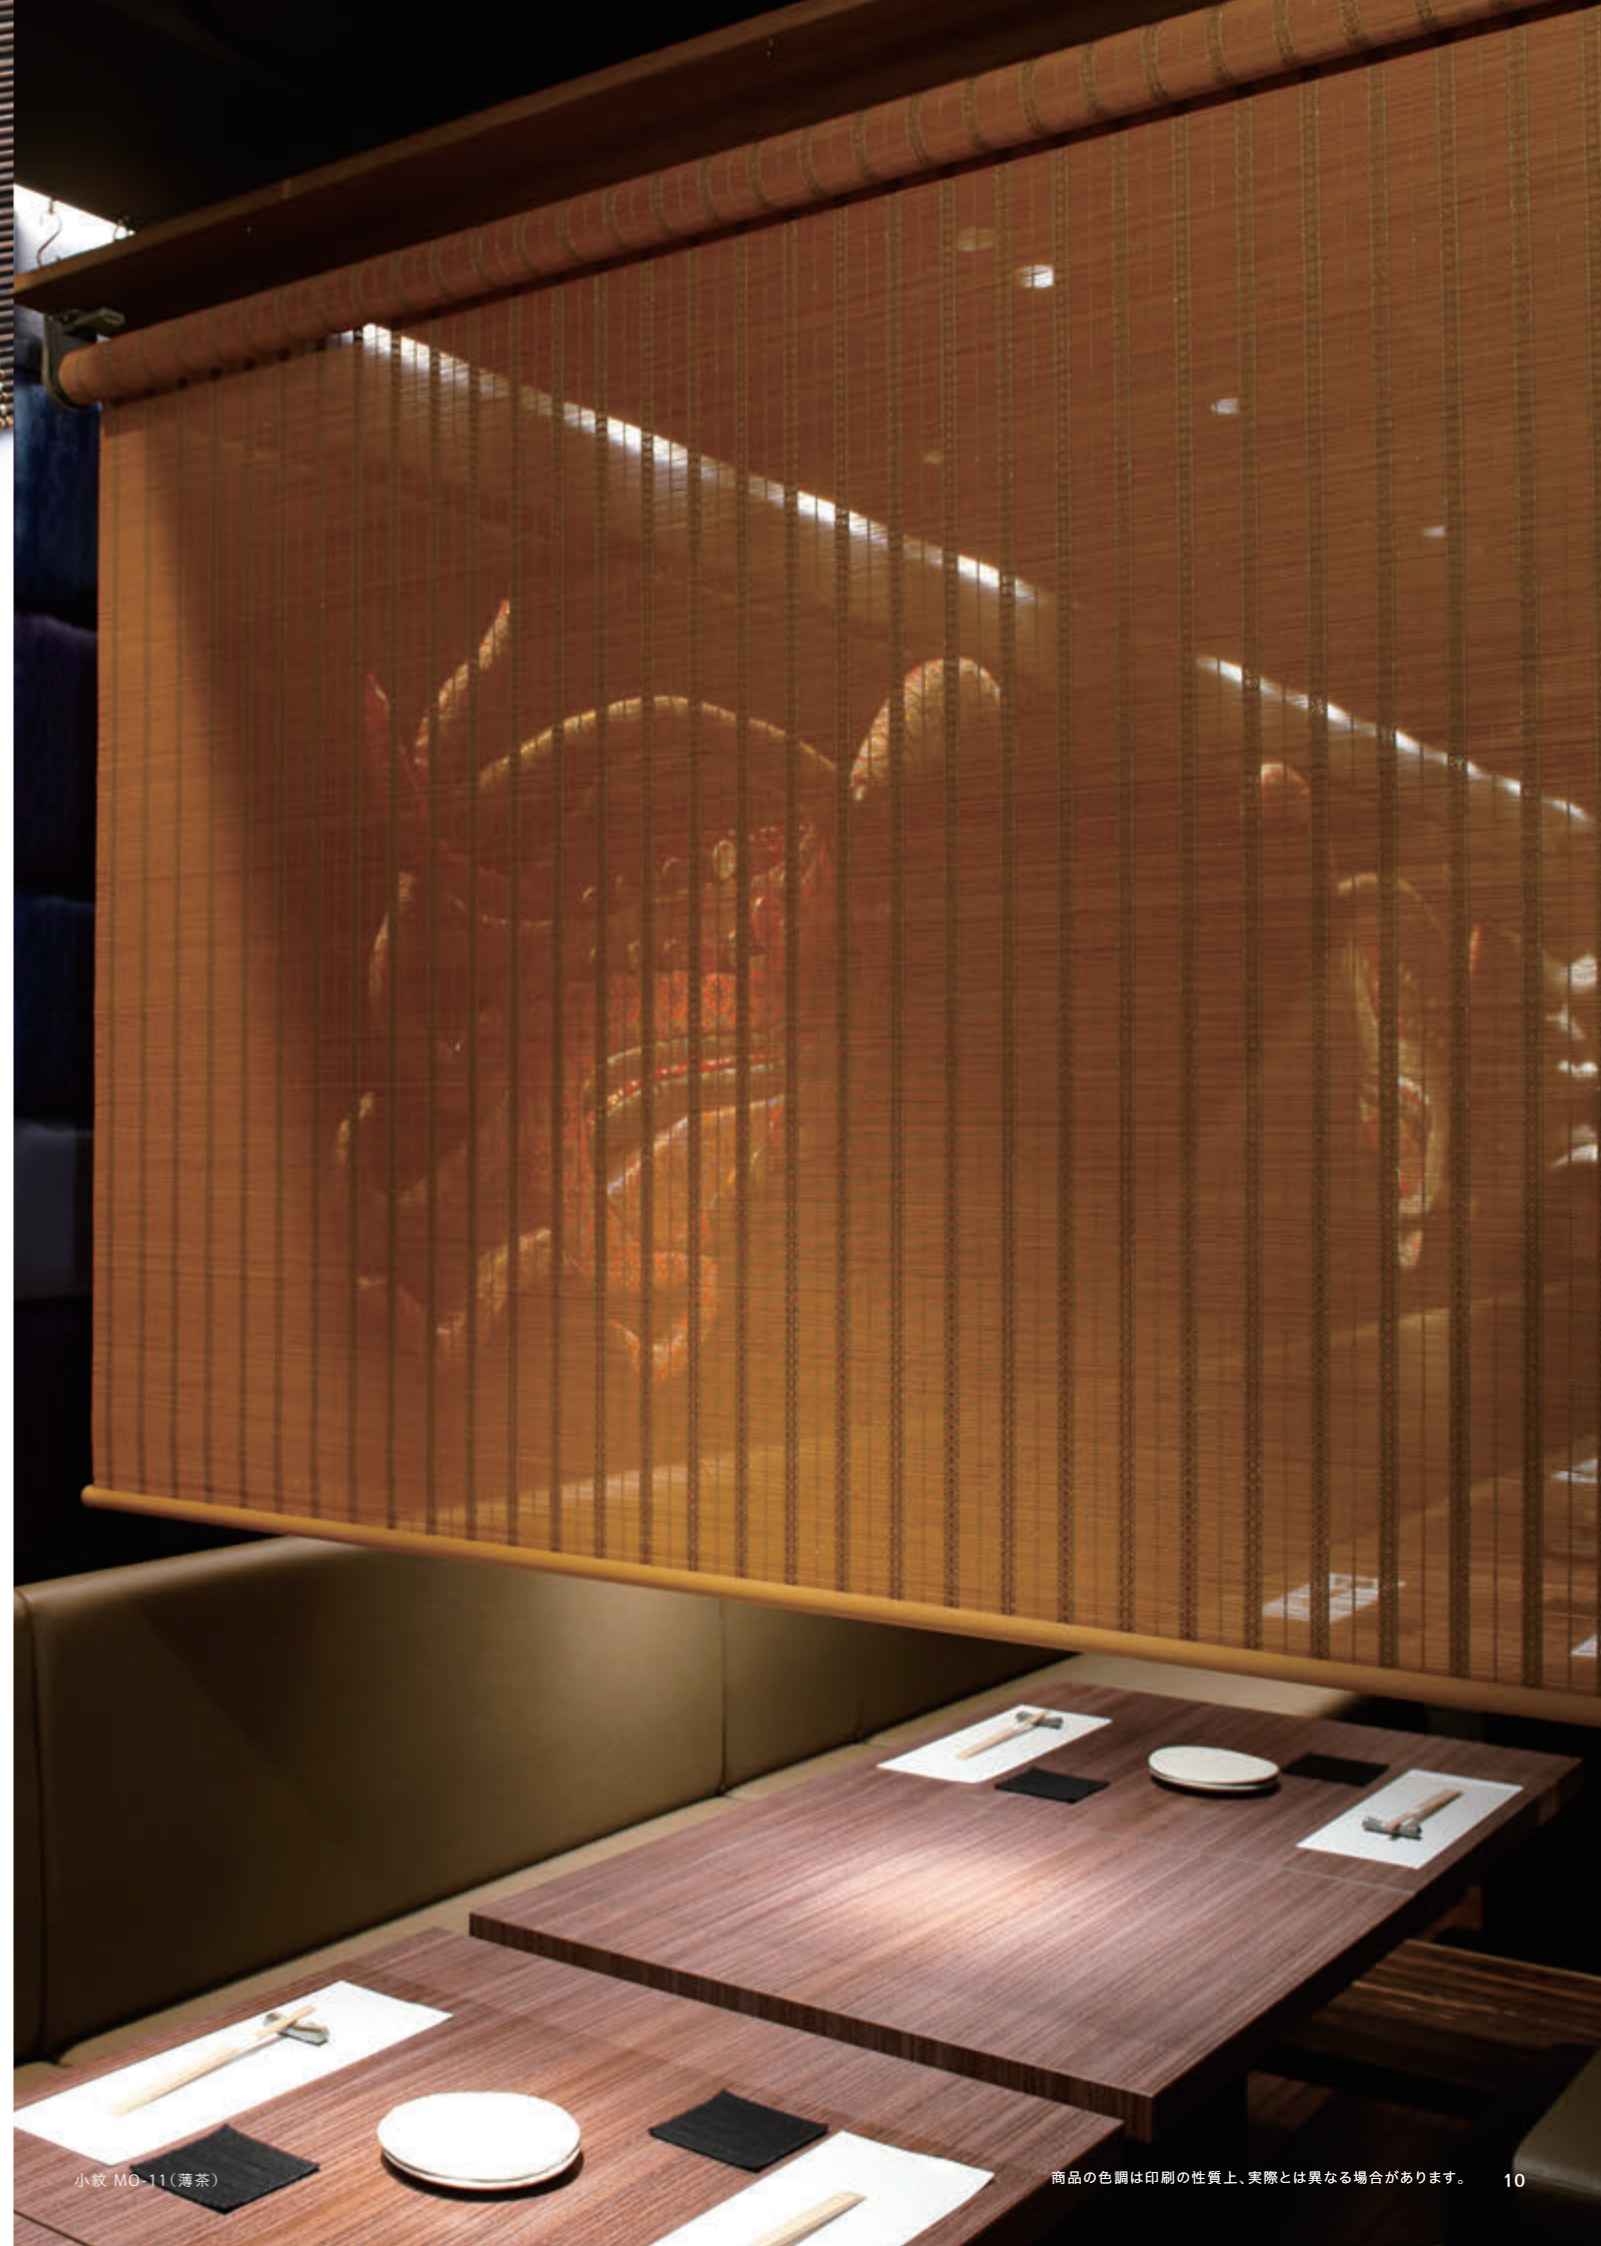

規則正しく紋様を表現した竹製スクリーン

MO-11 (薄茶)

MO-12 (濃茶)

MO-13 (黒茶)

※旧 MO-01

※旧 MO-02

※旧 MO-03

小紋 MO-12 (濃茶)