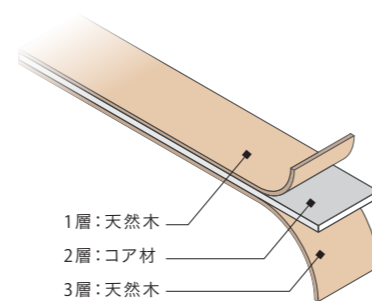

FR-13(オーク)

※旧 FR-03

FR-14(パイン)

※旧 FR-04

FR-16(ウォールナット)

※旧 FR-08

- 1層:天然木
 - 2層:コア材
 - 3層:天然木
- ①薄さ(与 t 0.8mm)
※ロールスクリーンの巻径を抑えます
- ②丈夫さ(三層構造)
※コア材があるため、欠損しにくい構造です
- ③美しさ
※天然素材の美しさを表現しています

写真上下供 フォレス FR-12(シナ)