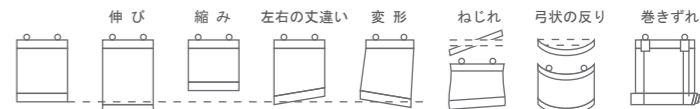

●防災商品

当社は消防庁長官が認定した製造業者です。 防災規制を受ける防火対象物には、必ず防災加工を施した品番をご使用ください。(認定番号 A E-27-0064)

●防災加工について

製品に使用している木(竹)材料には防災加工が施されています。(防災品として表示している品番のみ) この防災済自体は、気候・温度・湿度などによって潮解現象を起こす場合があります。それによって簾(生地)の表面が白く粉をふいたような状態になる場合があります。 ※潮解現象: 固体が空気中の水分を吸収して溶解する現象。白い粉は固く絞った雑巾などで拭いていただくと除去できます。

●販売

1. カタログ名「シェード&スクリーン」: 各代理店様を通じての販売となります。直接のお取引は対応しておりません。
2. カタログ名「いにしえ」: 各代理店様を通じての販売となります。直接のお取引は対応しておりません。
3. カタログ名「源氏」: 各代理店様を通じての販売となります。御簾については、場合により直接のお取引にて対応しております。
4. 各種・簾の生地: 各代理店様を通じての販売となります。場合により直接のお取引にて対応しております。

●運賃/配送

運賃は別途必要となります。(現場宛、個人様宛、一部地域、指定便、大型サイズは対応できない場合があります。) 詳しい内容については、お問い合わせください。 出荷日には責任をもちますが、着日につきましては当社では責任をもちませんので、納品には余裕を持ってくださるようお願いいたします。

●保証期間

商品の到着後、直ちに製品の数量・仕様及びキズ・破損等を必ずご確認ください。万一損傷がある場合には、到着後1週間以内にご連絡ください。この期間以降のクレームはお受けできない場合がありますのでご了承ください。天然素材本来の自然なキズなどは、ご容赦ください。 商品の保証期間は工場出荷日より1年間です。この期間中に製品の欠陥により損傷が生じた場合には、無償にて修理させていただきます。これ以外については実費にての修理となります。 ※工場への返品・工場での修理対応になります。現地での対応は出来ませんのでご了承ください。 ※消耗品は除きます。

以下の条件に起因する場合には、当社はその責を負いかねます。

1. 直射日光・自然環境・経時変化・特殊環境・冷暖房等の電気製品などによる変形・変色。
2. 納品後の移動・輸送、不適切な取り扱いや、不注意により生じた破損・故障。
3. 特注加工品

●ご注文になる前には、必ずマニュアル(別冊)についても、ご覧ください。

お願い すだれの伸縮・カビの発生などに関しましては、天然素材を使用しているすだれ特有の性質として、皆様にご理解頂きたくお願い申し上げます。

警告

各昇降タイプの操作コード、オプションのチェーンやテープ、紐・鉤丸・鉤などが体に巻きついたり、手足に引っかかるようなことをしないでください。思わぬ事故の原因となる恐れがあります。特にお子様が首をかけないように、十分ご注意ください。

体に巻きつけないでください

引っ張らないでください

防災

消防庁登録番号 A E-27-0064

防災

登録確認機関名 財団法人 日本防災協会

対応商品名	対応商品名
①フォレス	①経木すだれ
②経木すだれ	②小紋
③小紋	③こもれ
④こもれ	④ゆらぎ
⑤ゆらぎ	⑤風雅
⑥風雅