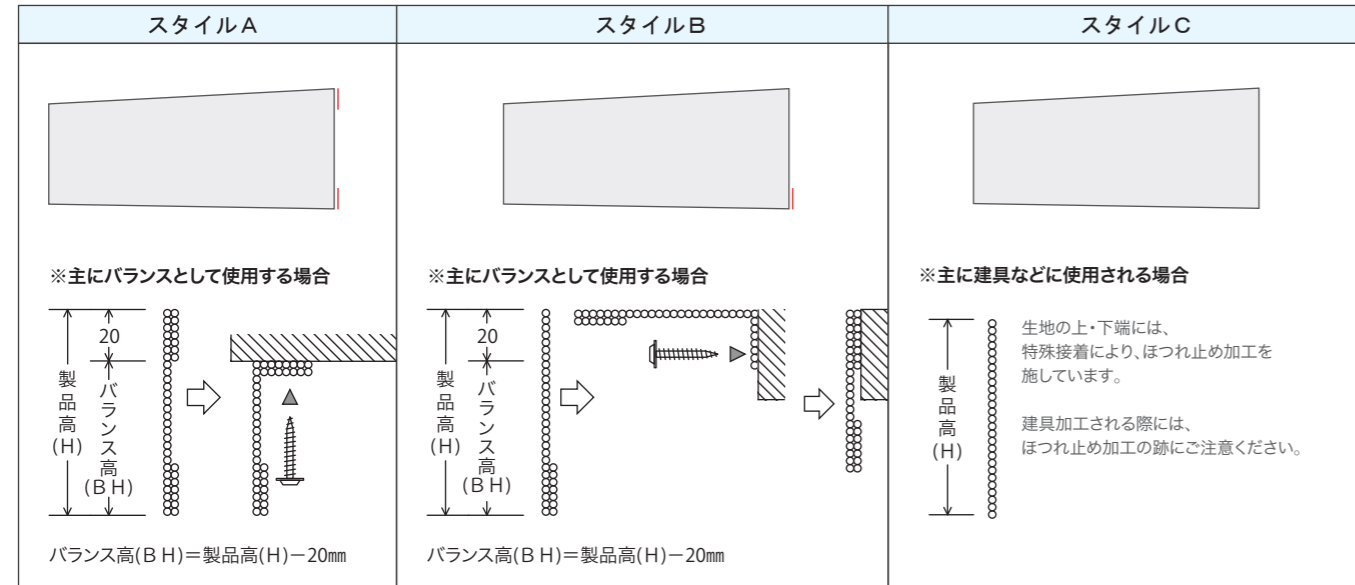

価格表

●ご注文の際は、マニュアル(別冊)をご覧ください。下記事項をご指定ください。

品番	例) FU-41
仕様・スタイル名	例) 生地・スタイルA
サイズ(W×H)	例) W1500×H300
※製作可能(W×H)比1:3以内	
台数	例) 1台

■ご検討される前に

※印の品番は在庫限りの販売となります。
事前に在庫の確認をお願いします。

※バランスとして、ご使用される場合はH500程度までをおすすめします。
※間仕切りなどにご使用される場合は、各種タペストリー・各種ロールスクリーンをおすすめします。