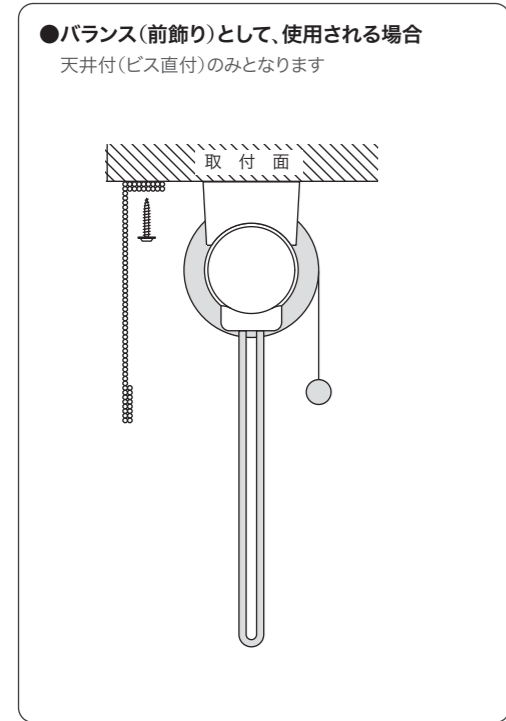

価格表

●ご注文の際は、マニュアル(別冊)をご覧ください。下記事項をご指定ください。

品番	例) FU-41
仕様・スタイル名	例) 生地・スタイルA
サイズ(W×H)	例) W1500×H300
※製作可能(W×H)比1:3以内	
台数	例) 1台

■ご検討される前に

※印の品番は在庫限りの販売となります。
事前に在庫の確認をお願いします。

※バランスとして、ご使用される場合はH500程度までをおすすめします。
※間仕切りなどにご使用される場合は、各種タペストリー・各種ロールスクリーンをおすすめします。