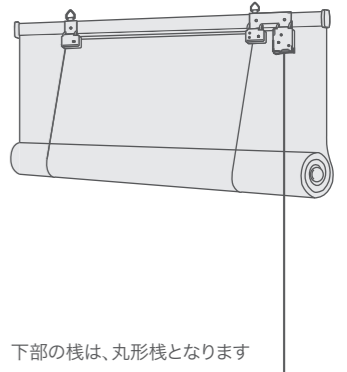

※1 … 在庫限りの販売

■オプション:取付金具

折釘 (正面付)	二重折釘 (天井付)
¥400	¥400

巻上Bタイプ(旧巻上式 舟形棧)

価格表

●ご注文の際は、マニュアル(別冊)をご覧ください。下記事項をご指定ください。

品番	例)KG-41
仕様	例)巻上Bタイプ
商品寸法(W×H) ※製作可能(W×H)比/1:3以内	例)W2000×H1900
操作位置(右 or 左)×台数	例)右操作×1台
取付位置(天井付 or 正面付)	例)天井付
取付高	例)2000
操作コードL ※高窓などの場合は、必ずご指定ください ※ご指定のない場合:当社規定寸法	例)コードL900
オプション取付金具の有無 ※商品には洋灯吊が添付(マニュアルP.06参照)	例)二重折釘×3個