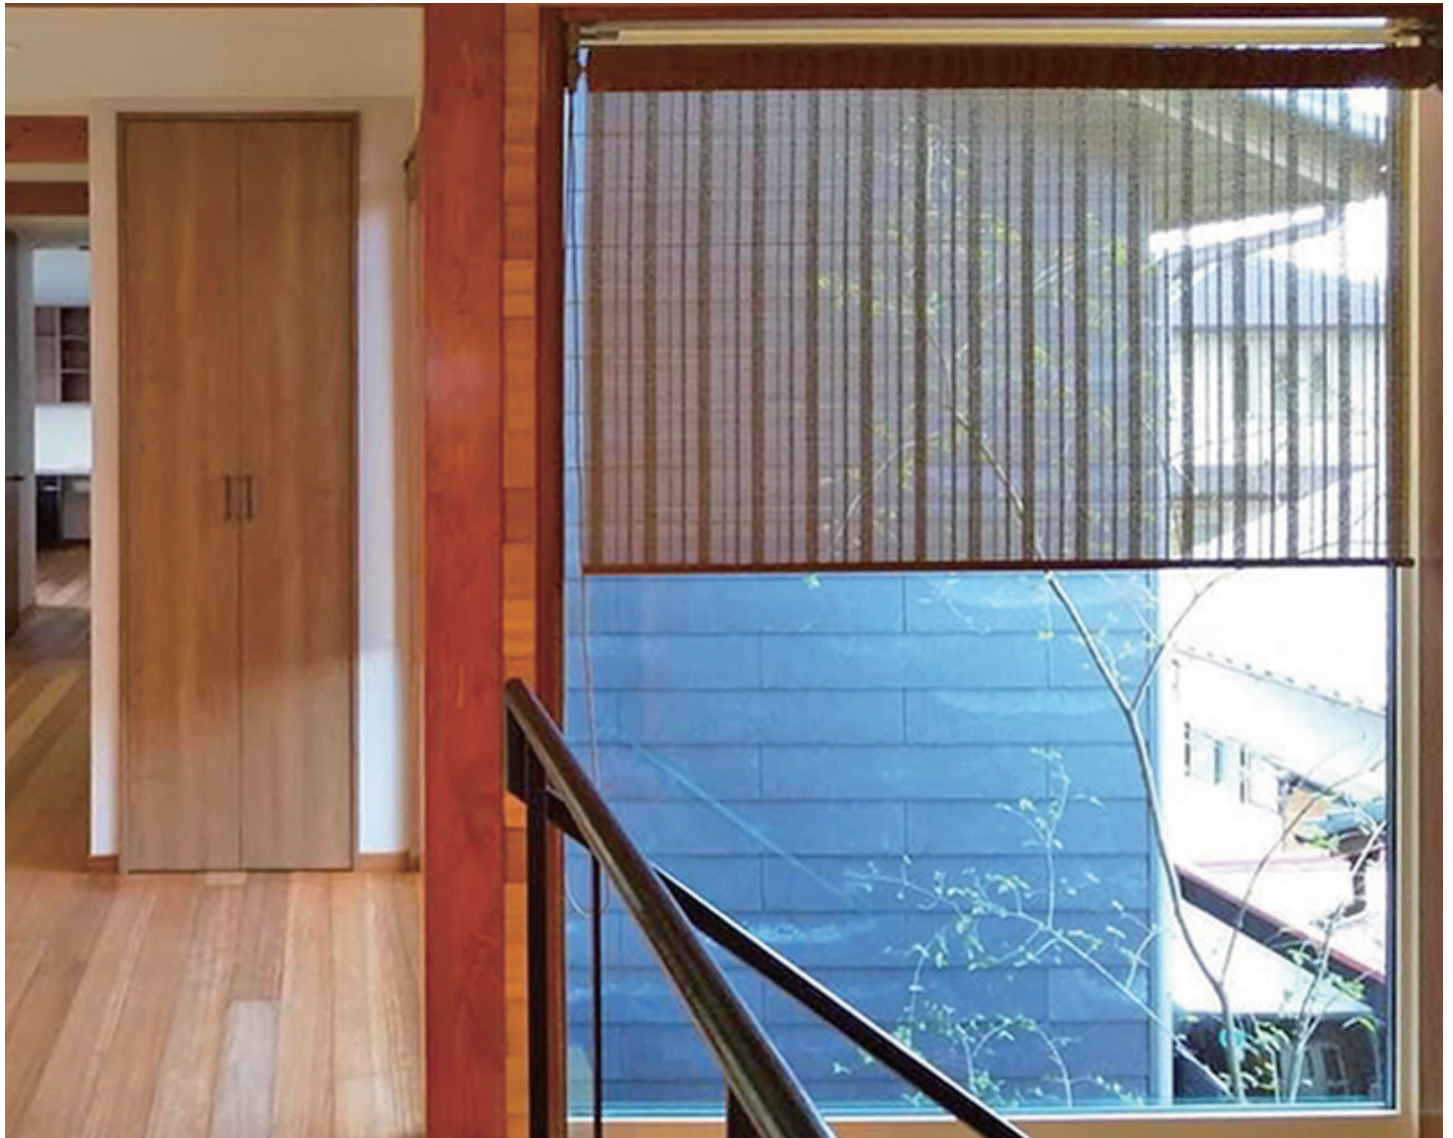

経木すだれ

ご協力：インテリア マルタ 様

■内 容

商品名：経木すだれ

品 番：K G-4 2

仕 様：ロールスクリーンタイプ

■コメント

某邸宅の装飾として、ご採用していただきました。
建物の雰囲気とK G-42の薄茶色の色調が調和して、
落ち着いた空間を演出しています。