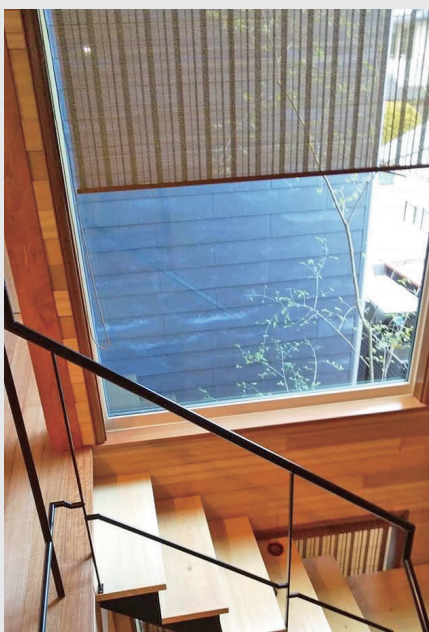

経木すだれ

ご協力：インテリア マルタ 様

■内 容

商品名：経木すだれ

品 番：K G-4 2

仕 様：ロールスクリーンタイプ

■コメント

某邸宅の装飾として、ご採用していただきました。
建物の雰囲気とK G-42の薄茶色の色調が調和して、
落ち着いた空間を演出しています。