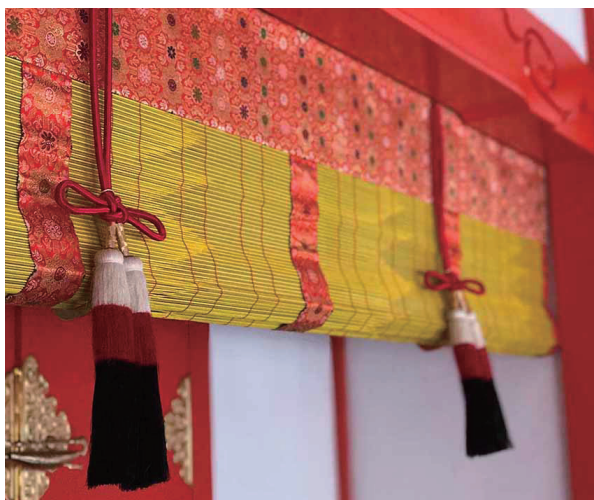

御簾 / 住吉神社 稲荷神社様

内容

商品名：御簾

品番：JT-03（黄染・一本返し竹編み）

縁：G-7（燭光 金欄）

※弊社の御簾は、伝統的工芸品の認定を受けております。

伝統マーク
登録番号 19-150

コメント