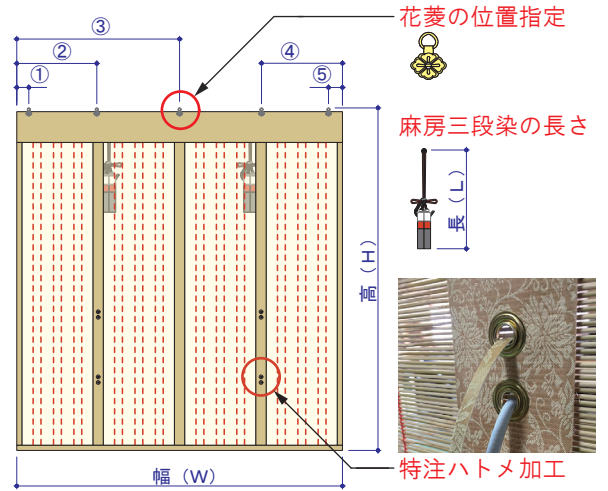

御簾

↑ 御座所

内容

商品名：御簾
品番：JT-01
縁：H-75

コメント

現存する五重六階の天守の中では日本最古のお城である「国宝 松本城」に、当社の御簾をご採用していただきました。日本の国宝である「松本城」にご採用していただいたことは、当社にとって大変名誉なことです。是非、「国宝 松本城」にご訪問された際には、よろしければ御簾もご覧ください。

※花菱の位置、麻房三段染の長さなど、細かくご指定していただけます。
また特注加工にも対応しておりますので、ご注文時にご要望をお聞かせください。