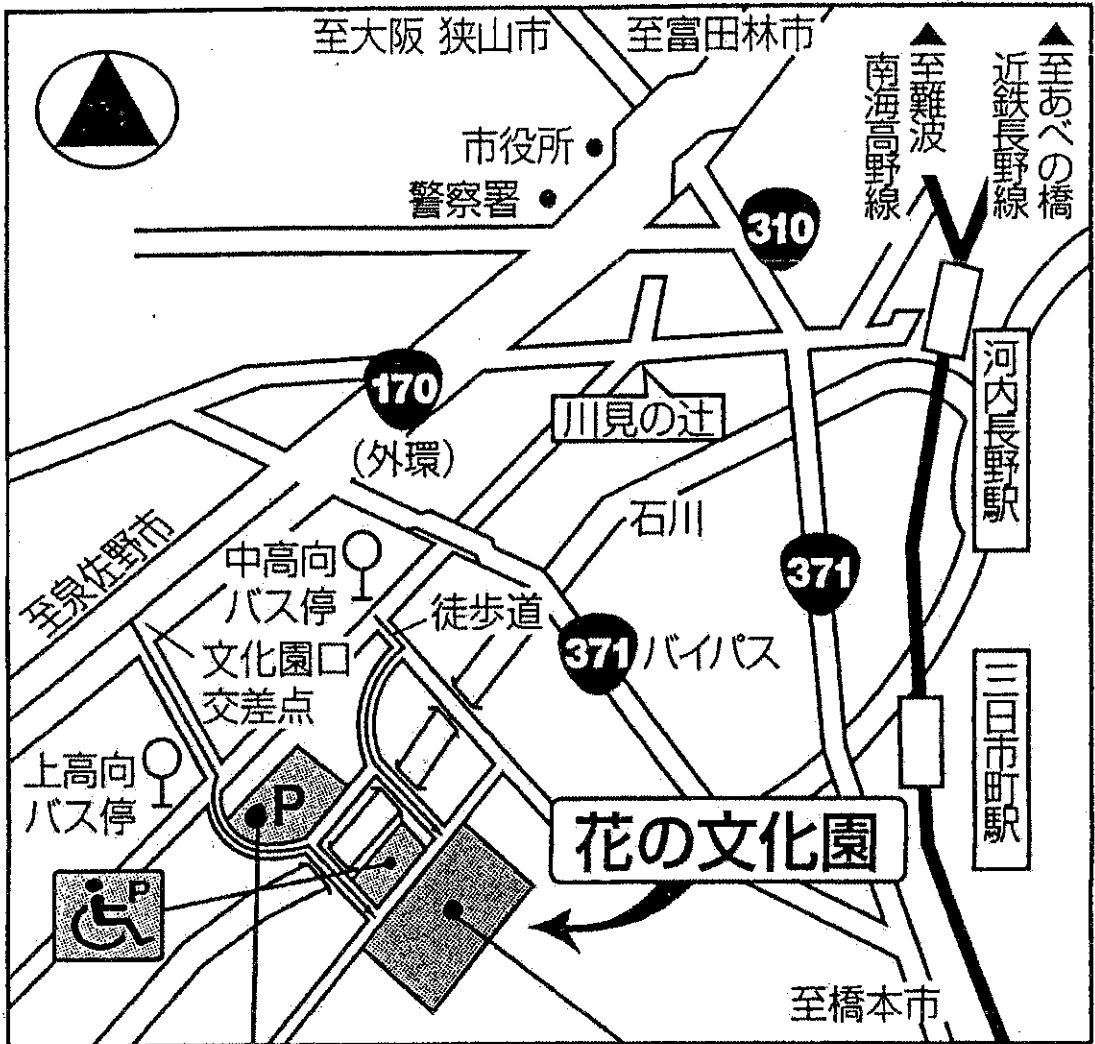

交通案内図

■大阪府立花の文化園駐車場 (河内長野市高向1218-1)

第1会場

第2会場 くろまろの郷駐車場

- * 西名阪自動車道「藤井寺I.C」から30分
- * 阪和自動車道「美原北I.C」(南行)から20分
- * 阪和自動車道「美原南I.C」(北行)から20分
- * 阪神高速「三宅I.C」から40分
- * 河内長野駅から5分
- * 千代田駅から5分